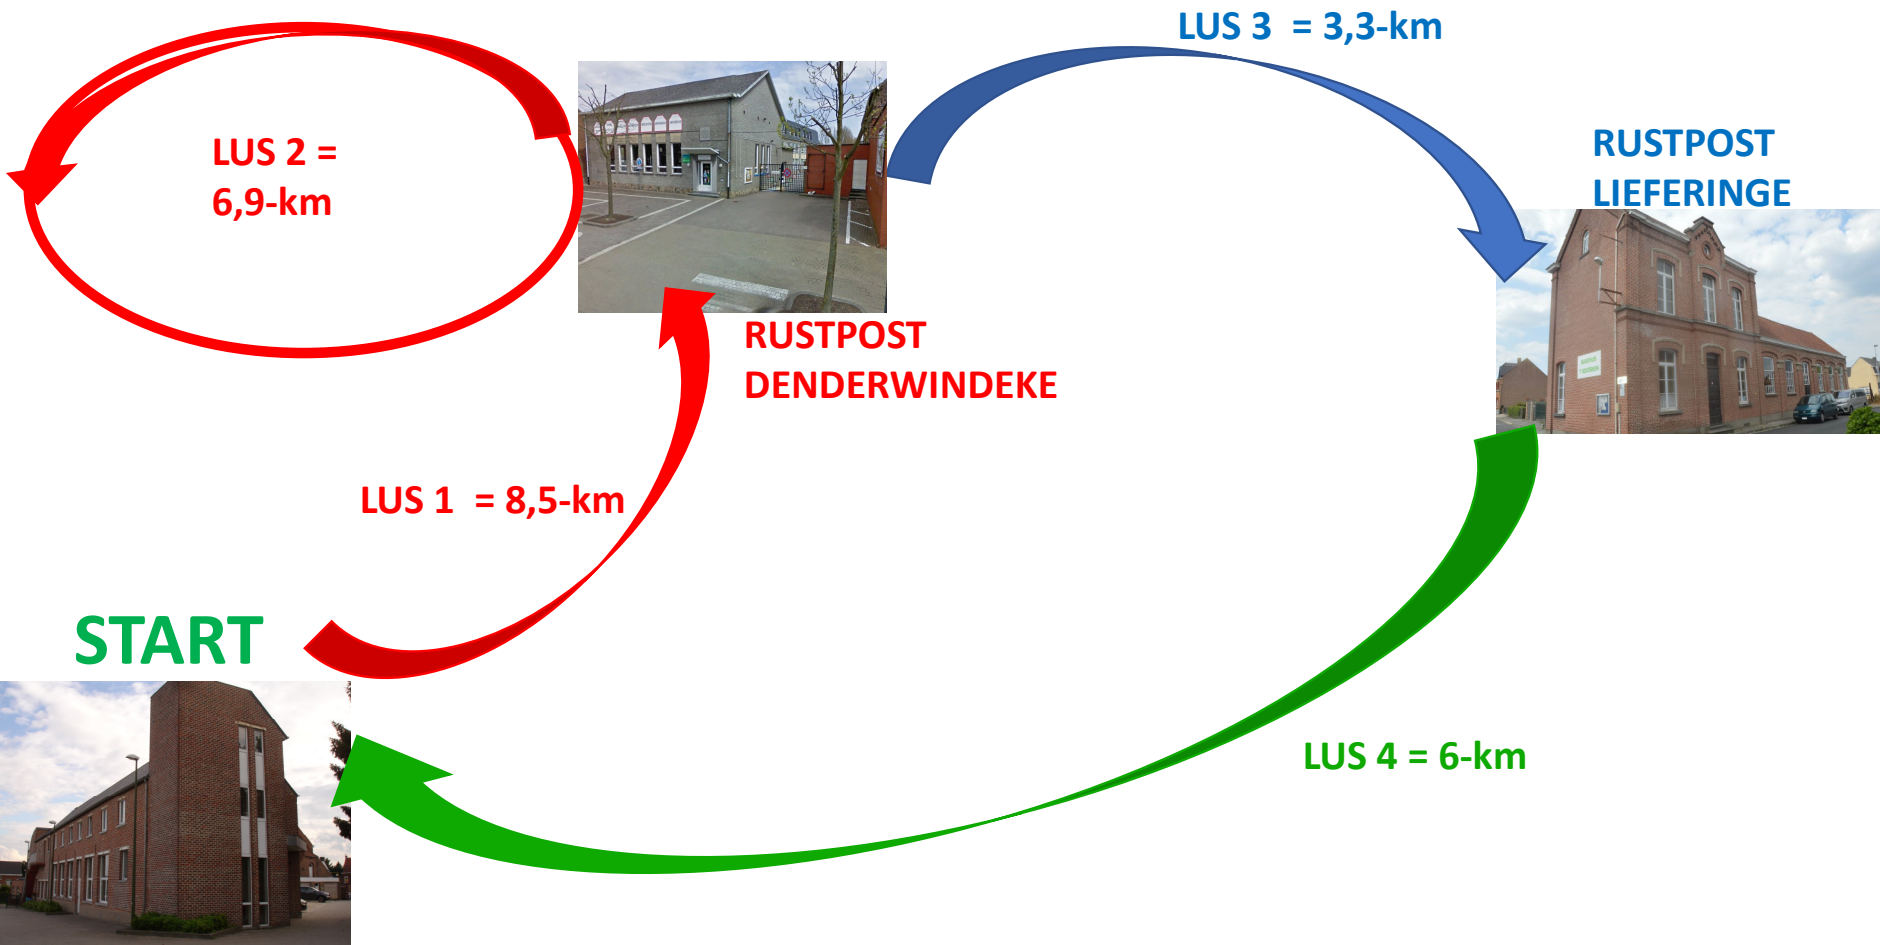

LUS 2 = 6-km

BRILLANTTOCHTEN 12-km = 12,6-km

Wandelsport
Vlaanderen vzw

NOOD NUMMER : 0474 69 38 29

LUS 1 = 6,6-km

RUSTPOST
LIEFERINGE

START

LUS 2 = 8,7-km

BRILLANTTOCHTEN 15-km = 15,3-km

Wandelsport
Vlaanderen vzw

NOOD NUMMER : 0474 69 38 29

LUS 1 = 8,5-km

RUSTPOST
DENDERWINDEKE

LUS 2 = 3,3-km

RUSTPOST
LIEFERINGE

START

LUS 3 = 6-km

BRILLANTTOCHTEN 18-km = 17,8-km

BRILLANTTOCHTEN 25-km = 24,6-km

LUS 2 = 6,9-km

RUSTPOST DENDERWINDEKE

LUS 3 = 6,9-km

RUSTPOST LIEFERINGE

LUS 1 = 8,5-km