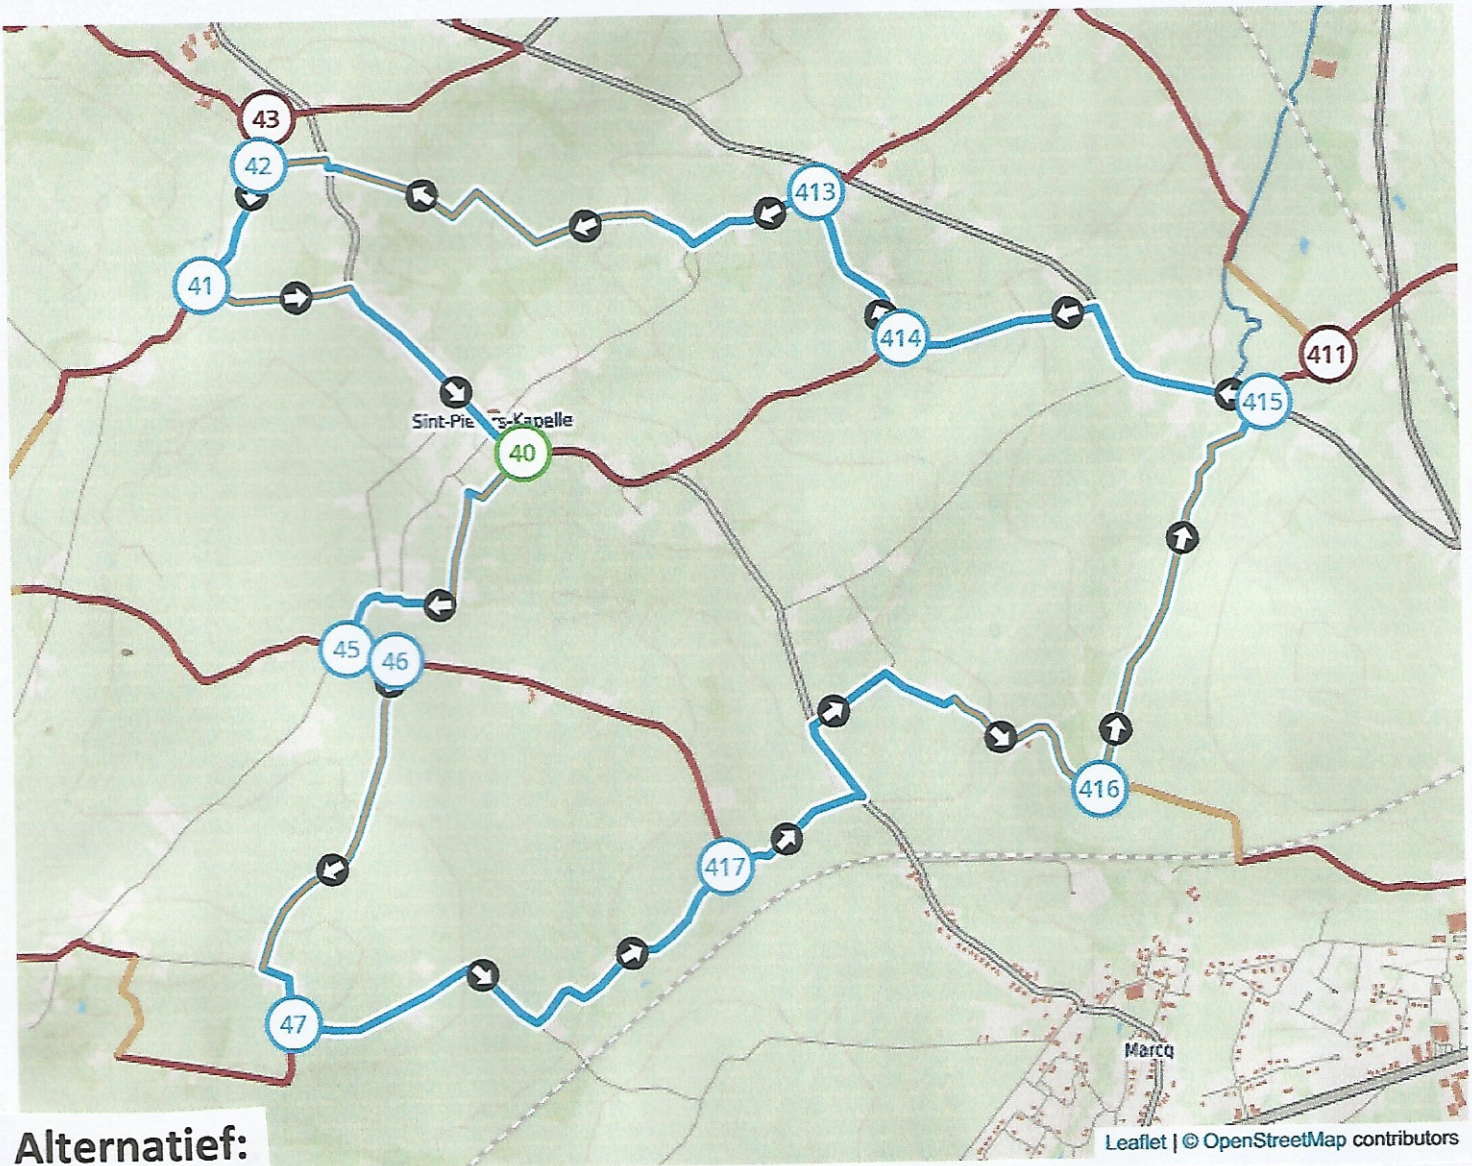

Gebruik jij onze app al? Als je in de app naar de routeplanner gaat en rechtsboven in het menu kiest voor 'Importeer route', kan je deze QR-code scannen. Op die manier kan je deze route met je smartphone volgen. Meer info: www.wandelknooppunt.be/nl/app

regio('s): Pajottenland

adres startplaats (schatting): Markstraat 15, 1541 Herne, België

Alternatief:

40 -> 414 -> 413 -> 42 -> 41 -> 40 = 5,3 km

40 -> 45 -> 46 -> 417 -> 416 -> 415 -> 414 -> 40 = 9,7 km

40 -> 45 -> 46 -> 417 -> 416 -> 415 -> 414 -> 413 -> 42 -> 41 -> 40 = 10,8 km