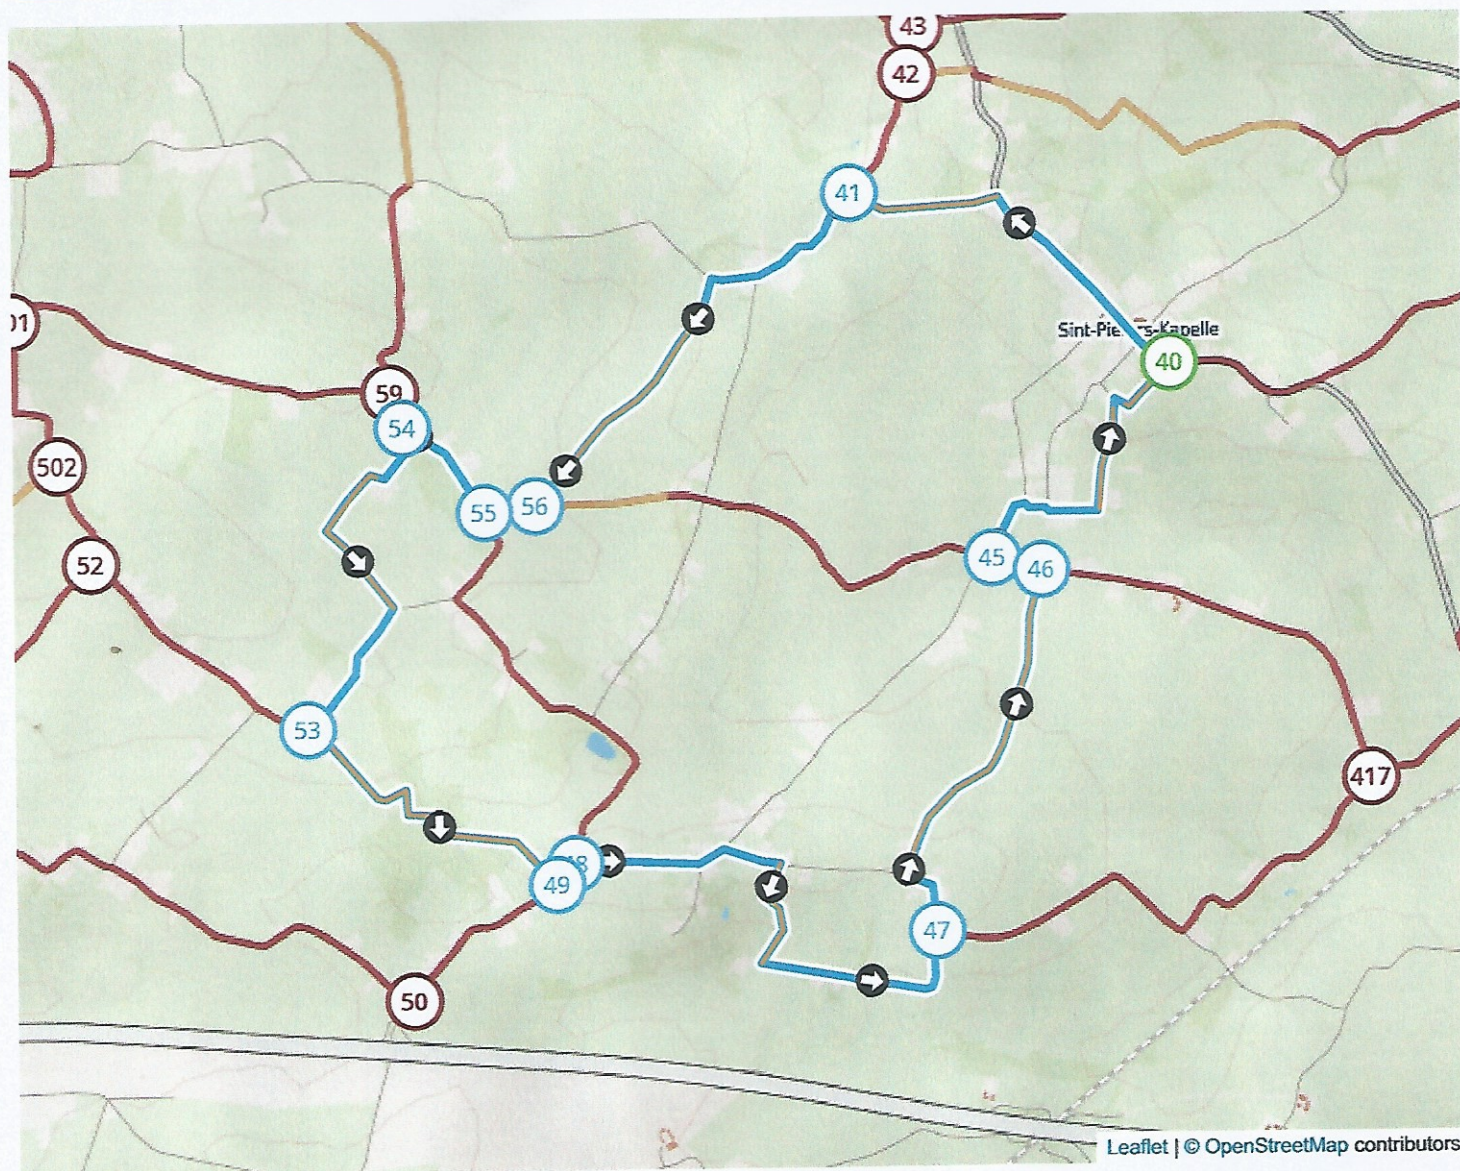

Gebruik jij onze app al? Als je in de app naar de routeplanner gaat en rechtsboven in het menu kiest voor 'Importeer route', kan je deze QR-code scannen. Op die manier kan je deze route met je smartphone volgen. Meer info: www.wandelknooppunt.be/nl/app

regio('s): Pajottenland

adres startplaats (schatting): Markstraat 15, 1541 Heme, België

Alternatief:

40 -> 41 -> 56 -> 45 -> 40 = 5,1 km

40 -> 41 -> 56 -> 55 -> 48 -> 47 -> 46 -> 45 -> 40 = 8,2 km