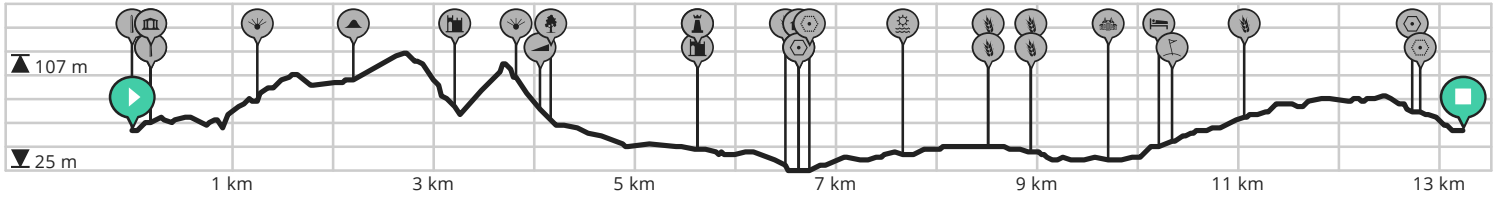

# LUS LIEFERINGE 1/24-5-2021

Bekijk op mobiel

Door Raymond Dero

- Lengte: 13.22 km
- Stijging: 161 m
- Moeilijkheidsgraad: 7/10
- Bakkerstraat, 1570 Vollezele, België
- Bakkerstraat, 1570 Vollezele, België

powered by ROUTE YOU

300 m