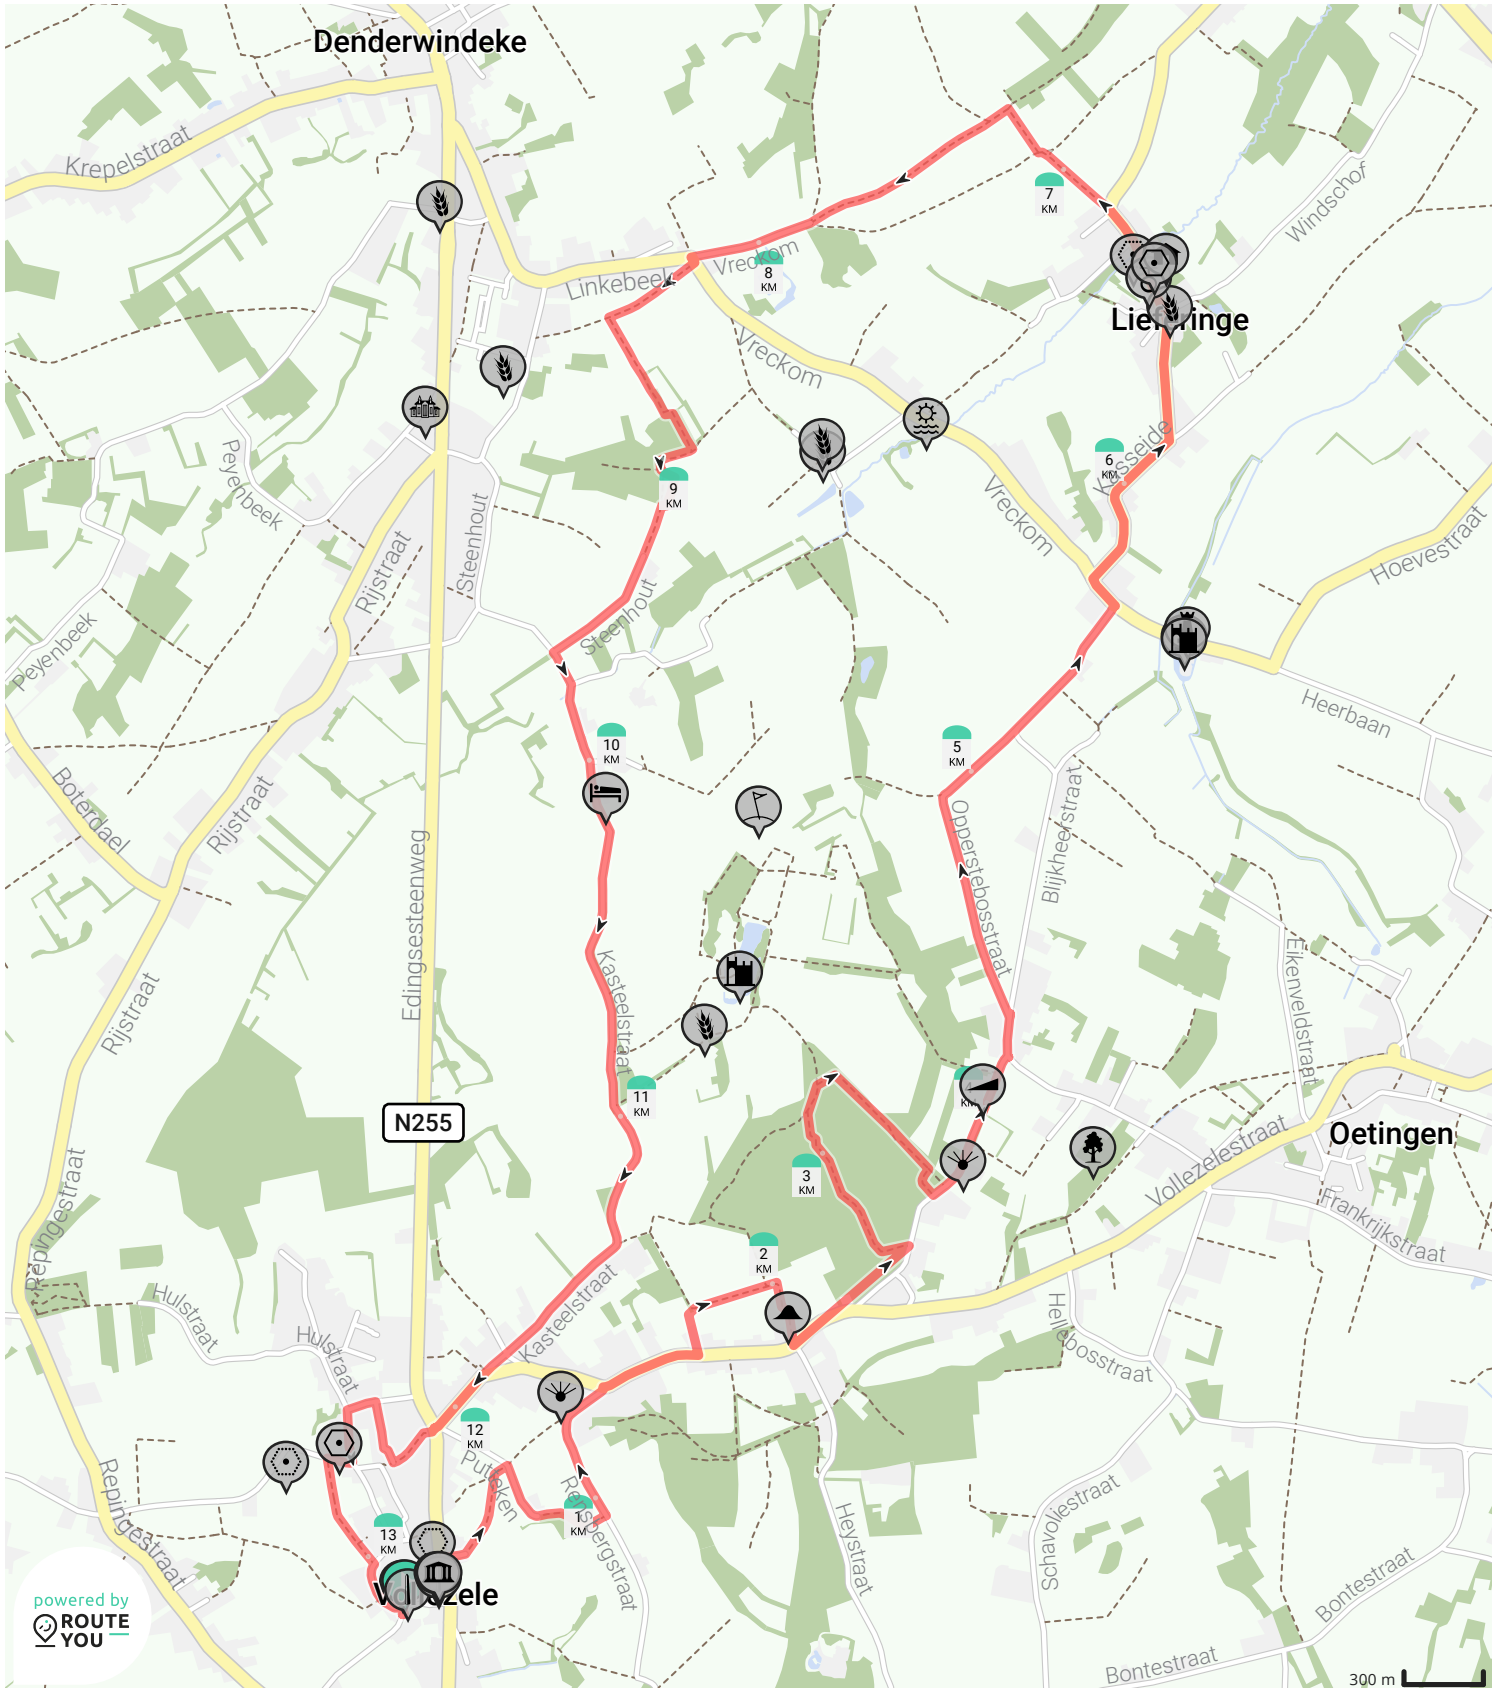

# LUS LIEFERINGE 1/24-5-2021

Bekijk op mobiel

Door Raymond Dero

- Lengte: 13.22 km
- Stijging: 161 m
- Moeilijkheidsgraad: 7/10
- Bakkerstraat, 1570 Vollezele, België
- Bakkerstraat, 1570 Vollezele, België

powered by ROUTE YOU

300 m