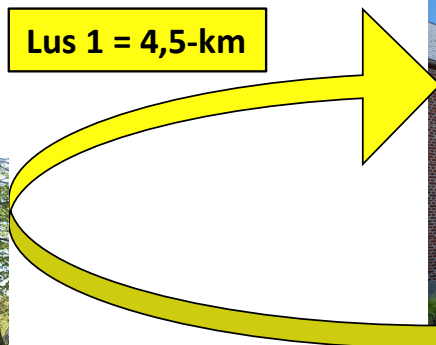

Wandelsport
Vlaanderen vzw

Galmaarden
arkant

VERANTWOORDELIJKE
PARCOURS
0474-693829