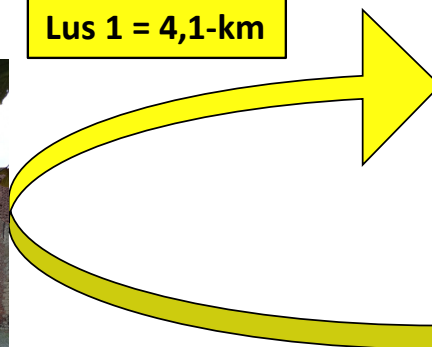

VOLLEZEE
START – RUSTPOST

Lus 1 = 4,5-km

Wandelsport
Vlaanderen vzw

Galmaarden
arkant

VERANTWOORDELIJKE
PARCOURS
0474-693829

BRILLANTTOCHTEN -4-km

= 4,1-km

Lus 1 = 4,1-km