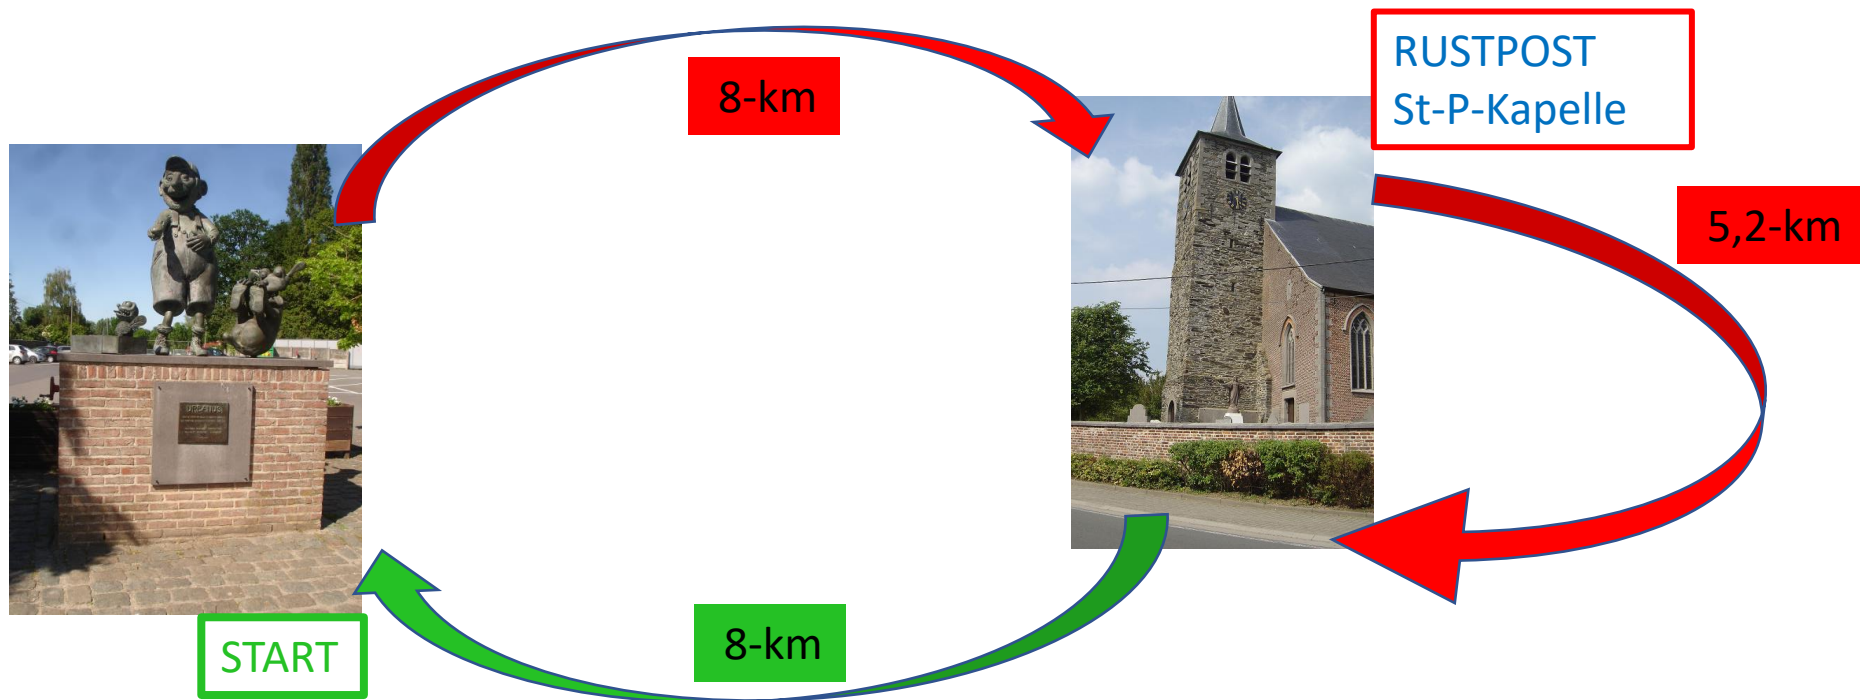

# TOLLEMBEEKSE HANEZOEKERSTOCHTEN

26-km = 26,2-km

**GalMaarden**  
markant

Wandelsport  
Vlaanderen vzw

**VERANTWOORDELIJKE  
PARCOURS  
0474-693829**

# TOLLEMBEEKSE HANEZOEKERSTOCHTEN

21-km = 21,2-km

**GalMaarden**  
markant

Wandelsport  
Vlaanderen vzw

VERANTWOORDELIJKE  
PARCOURS  
0474-693829

# TOLLEMBEEKSE HANEZOEKERSTOCHTEN

16-km = 16-km

RUSTPOST  
St-P-Kapelle

START

8-km

8-km

**GalMaarden**  
arkant

Wandelsport  
Vlaanderen vzw