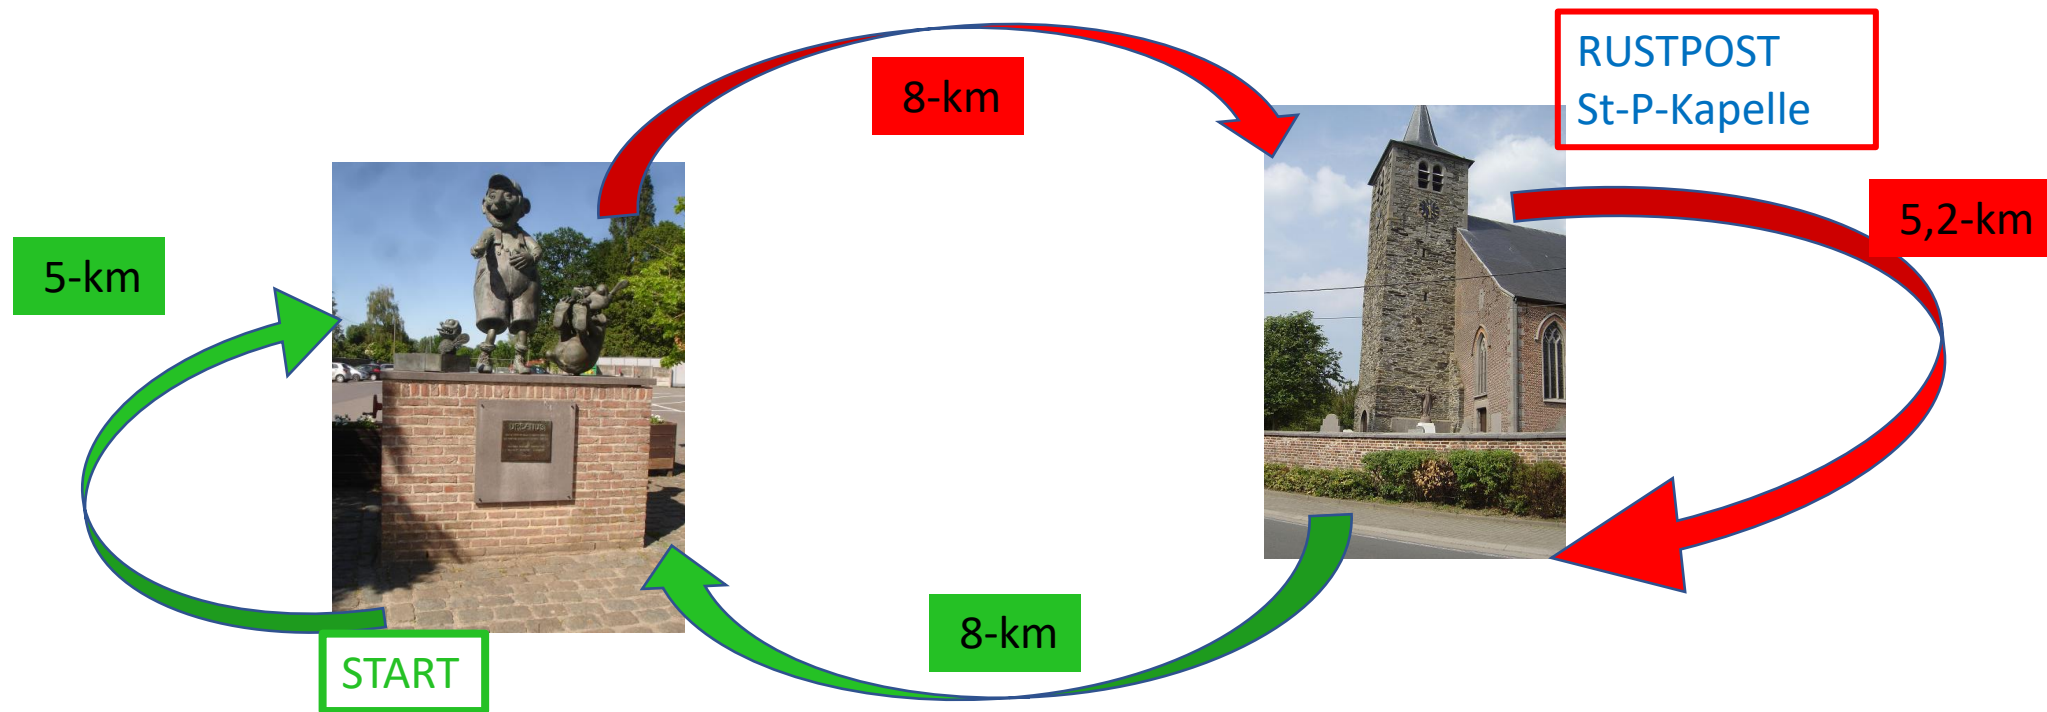

# TOLLEMBEEKSE HANEZOEKERSTOCHTEN

26-km = 26,2-km

**GalMaarden**  
markant

Wandelsport  
Vlaanderen vzw

**VERANTWOORDELIJKE  
PARCOURS  
0474-693829**

# TOLLEMBEEKSE HANEZOEKERSTOCHTEN

21-km = 21,2-km

**GalMaarden**  
markant

Wandelsport  
Vlaanderen vzw

VERANTWOORDELIJKE  
PARCOURS  
0474-693829

# TOLLEMBEEKSE HANEZOEKERSTOCHTEN

16-km = 16-km

RUSTPOST  
St-P-Kapelle

START

8-km

8-km

**GalMaarden**  
arkant

Wandelsport  
Vlaanderen vzw