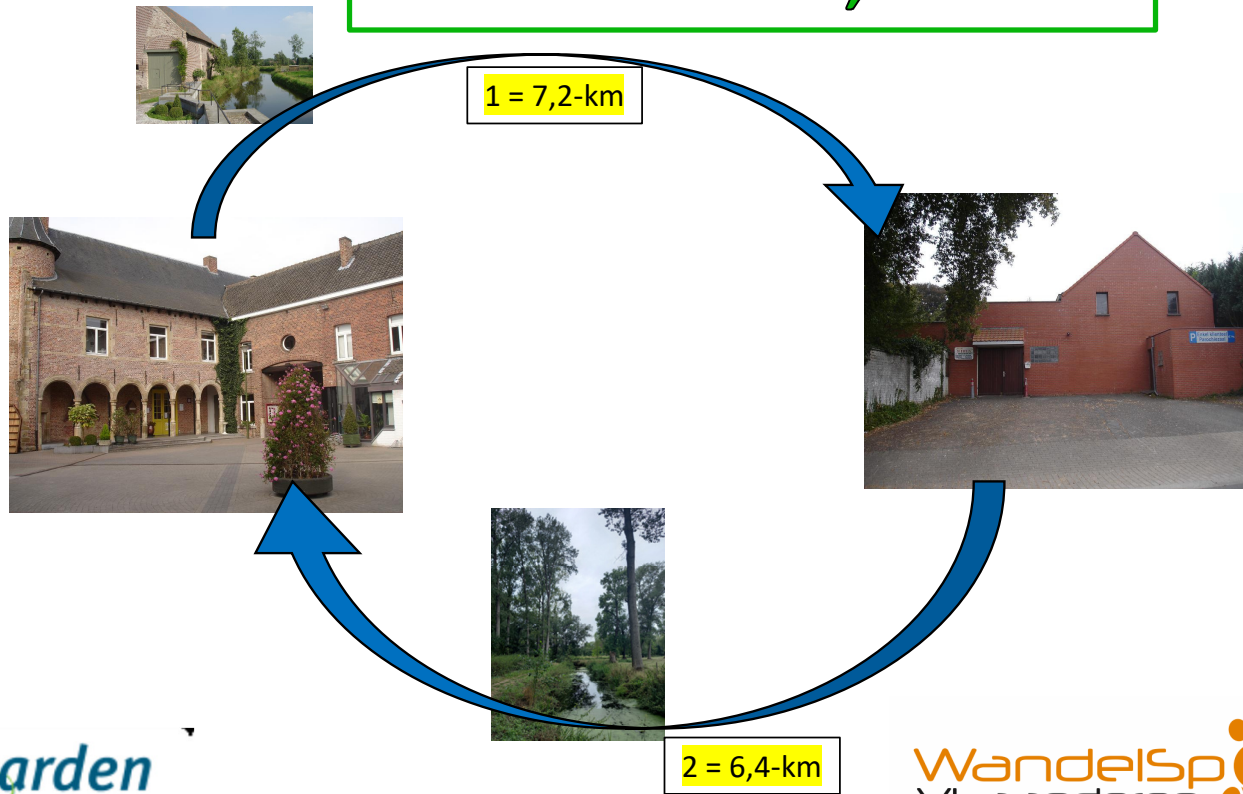

BALJUWTOCHTEN

21-km = 21,8-km

GalMaarden
markant

Wandelsport
Vlaanderen vzw

BALJUWTOCHTEN

16-km = 16,9-km

PARCOURS-
VERANTWOORDELIJKE
0474-693829

BALJUWTOCHTEN

12-km = 13,6-km

PARCOURS-
VERANTWOORDELIJKE
0474-693829

BALJUWTOCHTEN

9-km = 9,8-km

PARCOURS-
VERANTWOORDELIJKE
0474-693829

BALJUWTOCHTEN

6-km = 6,4-km

1 = 6,4-km

PARCOURS-
VERANTWOORDELIJKE
0474-693829

BALJUWTOCHTEN

4-km = 4,1-km

1 = 4,1-km

PARCOURS-
VERANTWOORDELIJKE
0474-693829

GalMaarden
markant

Wandelsport
Vlaanderen vzw

BALJUWTOCHTEN

6-km   = 5,5-km

1 = 5,4-km

PARCOURS-
VERANTWOORDELIJKE
0474-693829