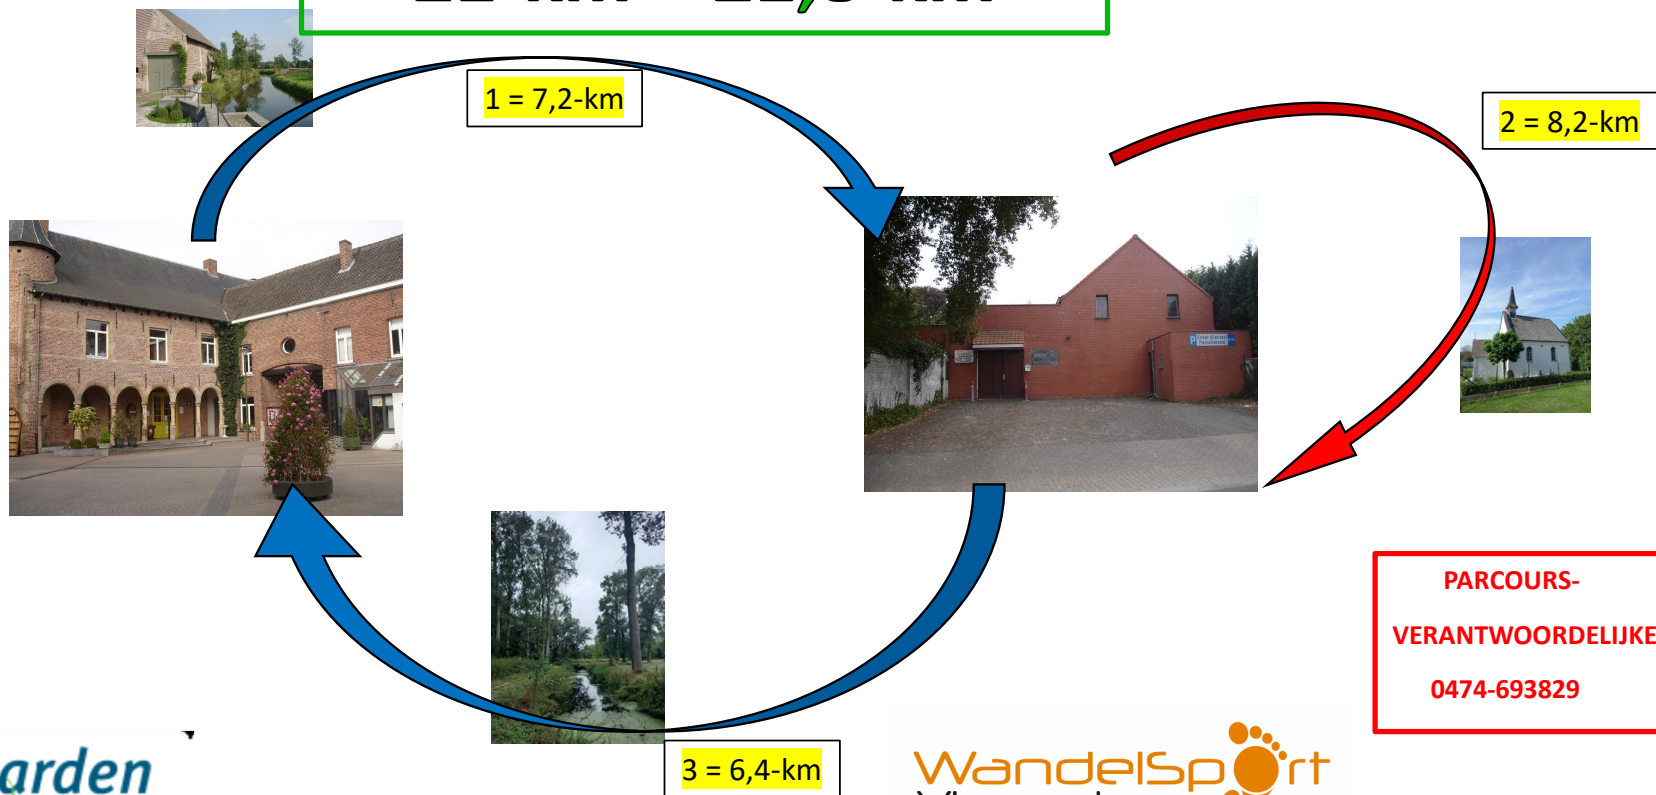

BALJUWTOCHTEN

34-km = 33,3-km

BALJUWTOCHTEN

28-km = 28,8-km

BALJUWTOCHTEN

25-km = 25,1-km

GalMaarden
markant

Wandelsport
Vlaanderen vzw

BALJUWTOCHTEN

21-km = 21,8-km

GalMaarden
markant

Wandelsport
Vlaanderen vzw

BALJUWTOCHTEN

16-km = 16,9-km

PARCOURS-
VERANTWOORDELIJKE
0474-693829

BALJUWTOCHTEN

12-km = 13,6-km

PARCOURS-
VERANTWOORDELIJKE
0474-693829

BALJUWTOCHTEN

9-km = 9,8-km

PARCOURS-
VERANTWOORDELIJKE
0474-693829

BALJUWTOCHTEN

6-km = 6,4-km

1 = 6,4-km

6-km   = 5,5-km

1 = 5,4-km

PARCOURS-
VERANTWOORDELIJKE
0474-693829