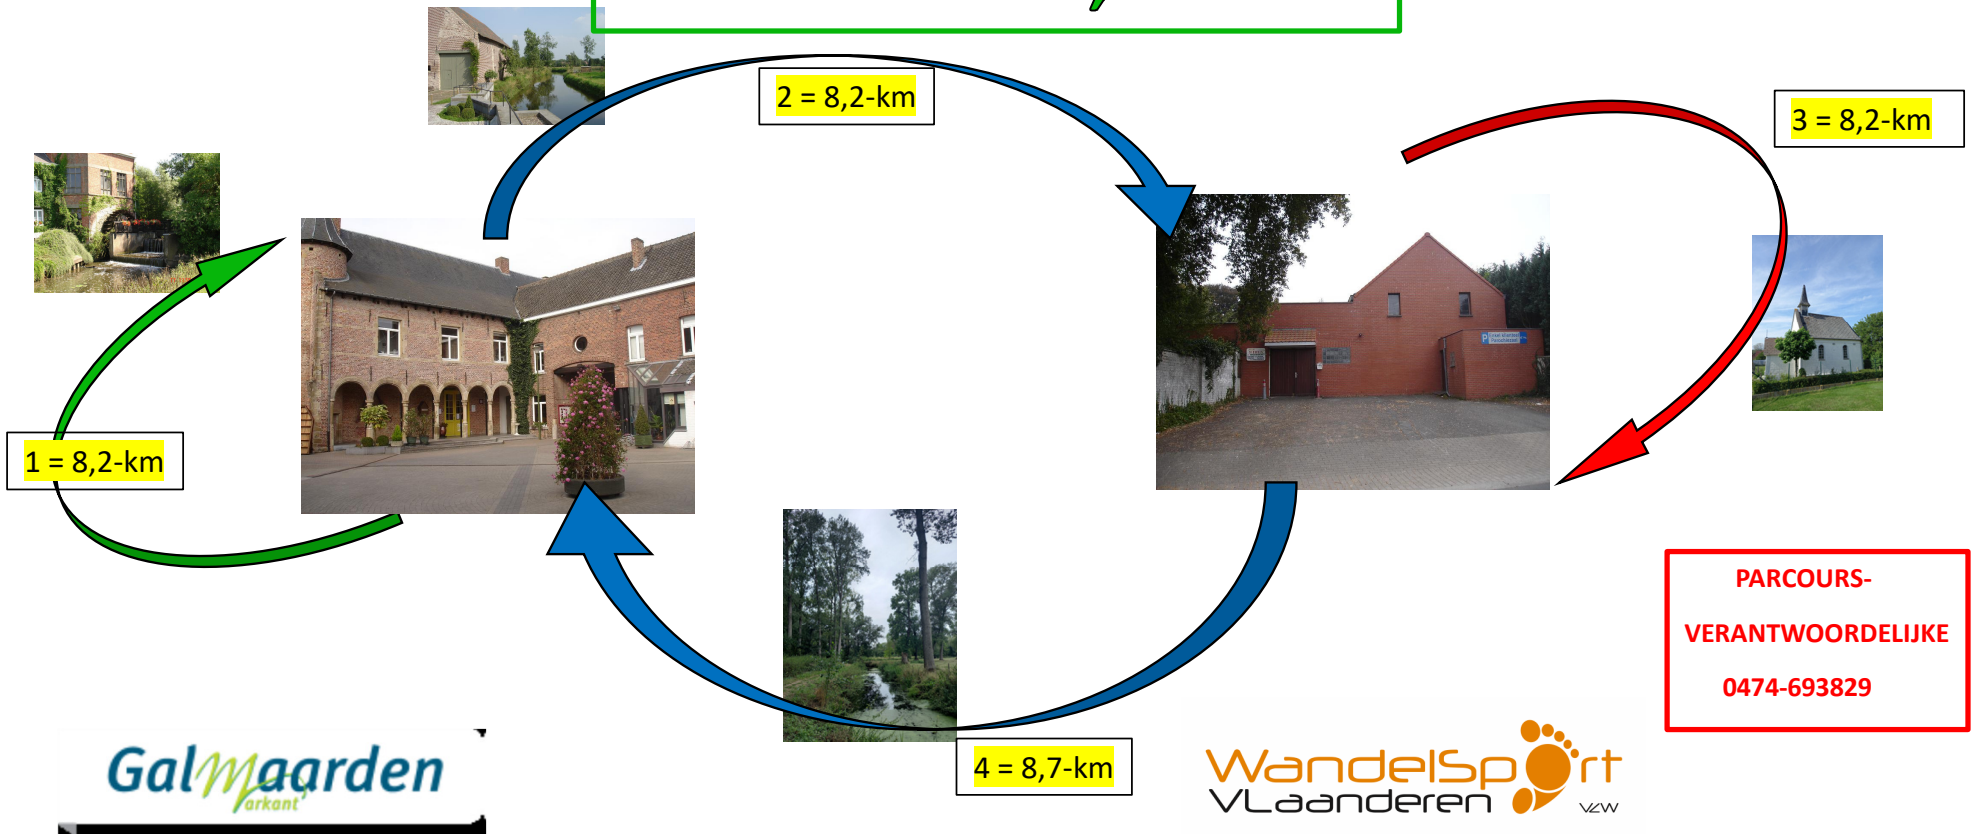

BALJUWTOCHTEN

34-km = 33,3-km

BALJUWTOCHTEN

28-km = 28,8-km

BALJUWTOCHTEN

25-km = 25,1-km

GalMaarden
markant

Wandelsport
Vlaanderen vzw

BALJUWTOCHTEN

21-km = 21,8-km

GalMaarden
markant

Wandelsport
Vlaanderen vzw

BALJUWTOCHTEN

16-km = 16,9-km

PARCOURS-
VERANTWOORDELIJKE
0474-693829

BALJUWTOCHTEN

12-km = 13,6-km

PARCOURS-
VERANTWOORDELIJKE
0474-693829

BALJUWTOCHTEN

9-km = 9,8-km

PARCOURS-
VERANTWOORDELIJKE
0474-693829

BALJUWTOCHTEN

6-km = 6,4-km

1 = 6,4-km

6-km   = 5,5-km

1 = 5,4-km

PARCOURS-
VERANTWOORDELIJKE
0474-693829