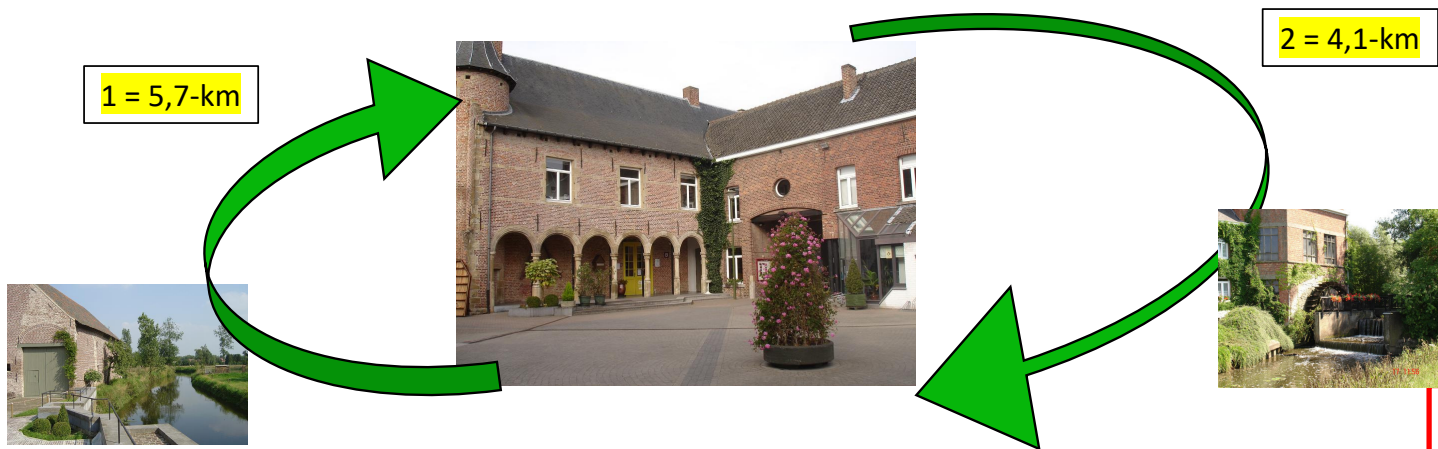

12-km = 13,6-km

PARCOURS-
VERANTWOORDELIJKE
0474-693829

BALJUWTOCHTEN

9-km = 9,8-km

PARCOURS-
VERANTWOORDELIJKE
0474-693829

BALJUWTOCHTEN

6-km = 6,4-km

1 = 6,4-km

PARCOURS-
VERANTWOORDELIJKE
0474-693829

BALJUWTOCHTEN

4-km = 4,1-km

1 = 4,1-km

PARCOURS-
VERANTWOORDELIJKE
0474-693829

GalMaarden
markant

Wandelsport
Vlaanderen vzw

BALJUWTOCHTEN