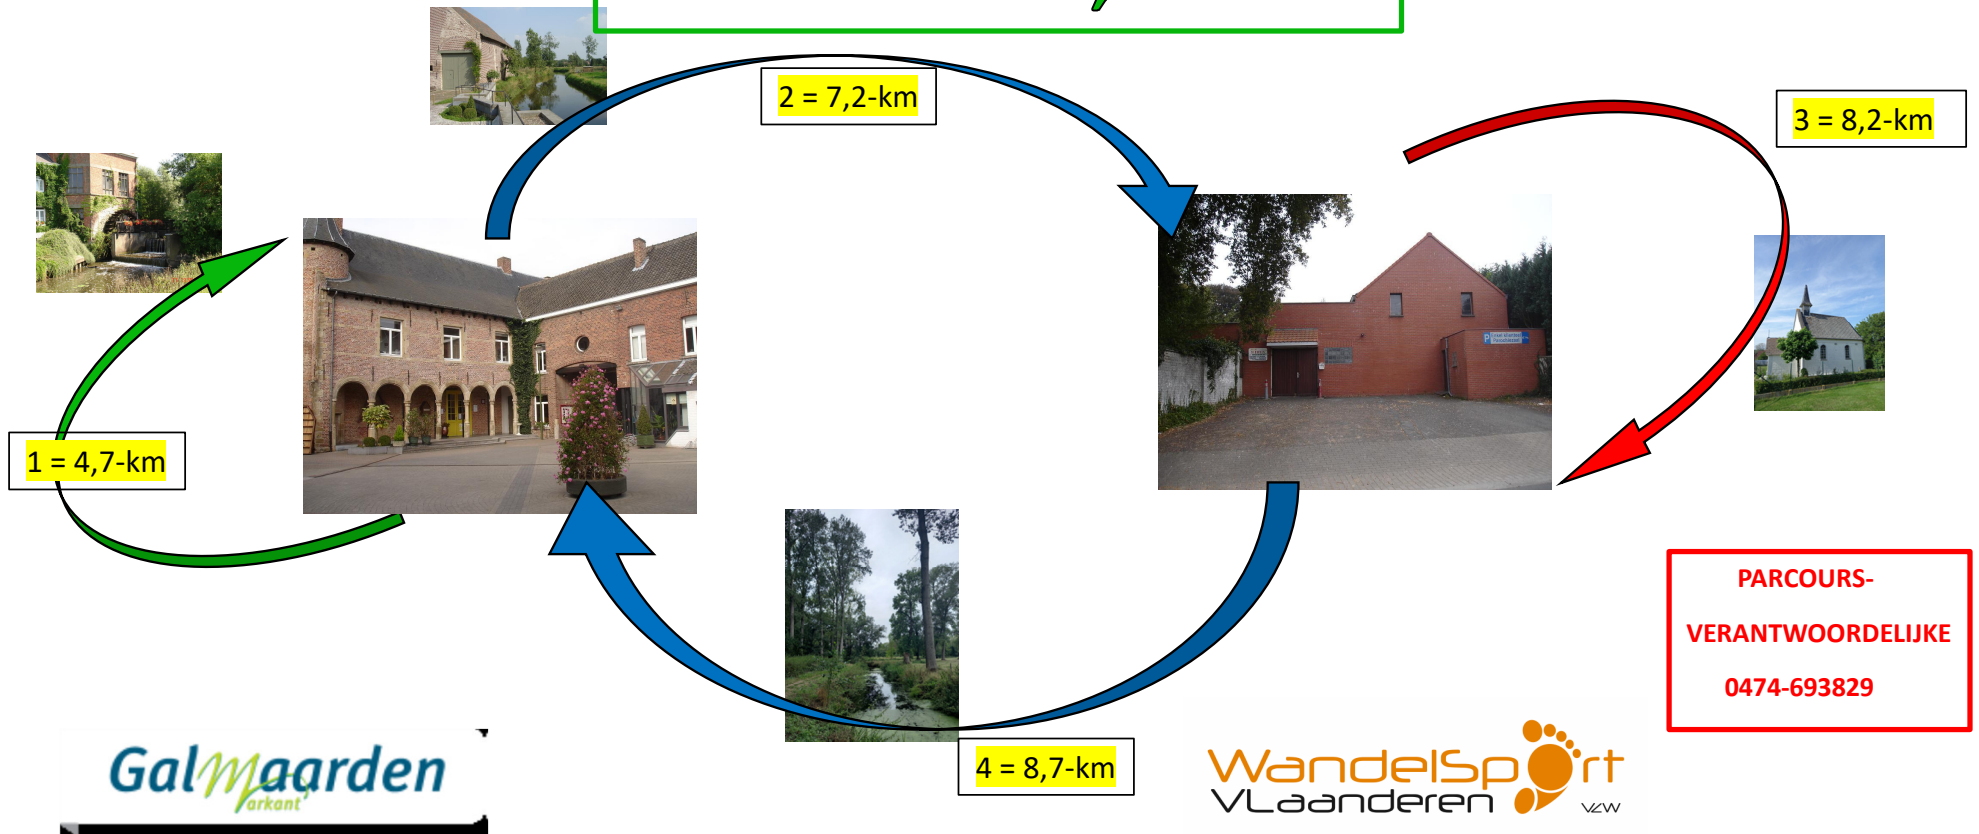

BALJUWTOCHTEN

34-km = 33,3-km

BALJUWTOCHTEN

28-km = 28,8-km

BALJUWTOCHTEN

25-km = 25,1-km

GalMaarden
markant

Wandelsport
Vlaanderen vzw

BALJUWTOCHTEN

21-km = 21,8-km

GalMaarden
markant

Wandelsport
Vlaanderen vzw

BALJUWTOCHTEN

16-km = 16,9-km

PARCOURS-
VERANTWOORDELIJKE
0474-693829

BALJUWTOCHTEN

12-km = 13,6-km

PARCOURS-
VERANTWOORDELIJKE
0474-693829

BALJUWTOCHTEN

9-km = 9,8-km

PARCOURS-
VERANTWOORDELIJKE
0474-693829

BALJUWTOCHTEN

6-km = 6,4-km

1 = 6,4-km

6-km   = 5,5-km

1 = 5,4-km

PARCOURS-
VERANTWOORDELIJKE
0474-693829