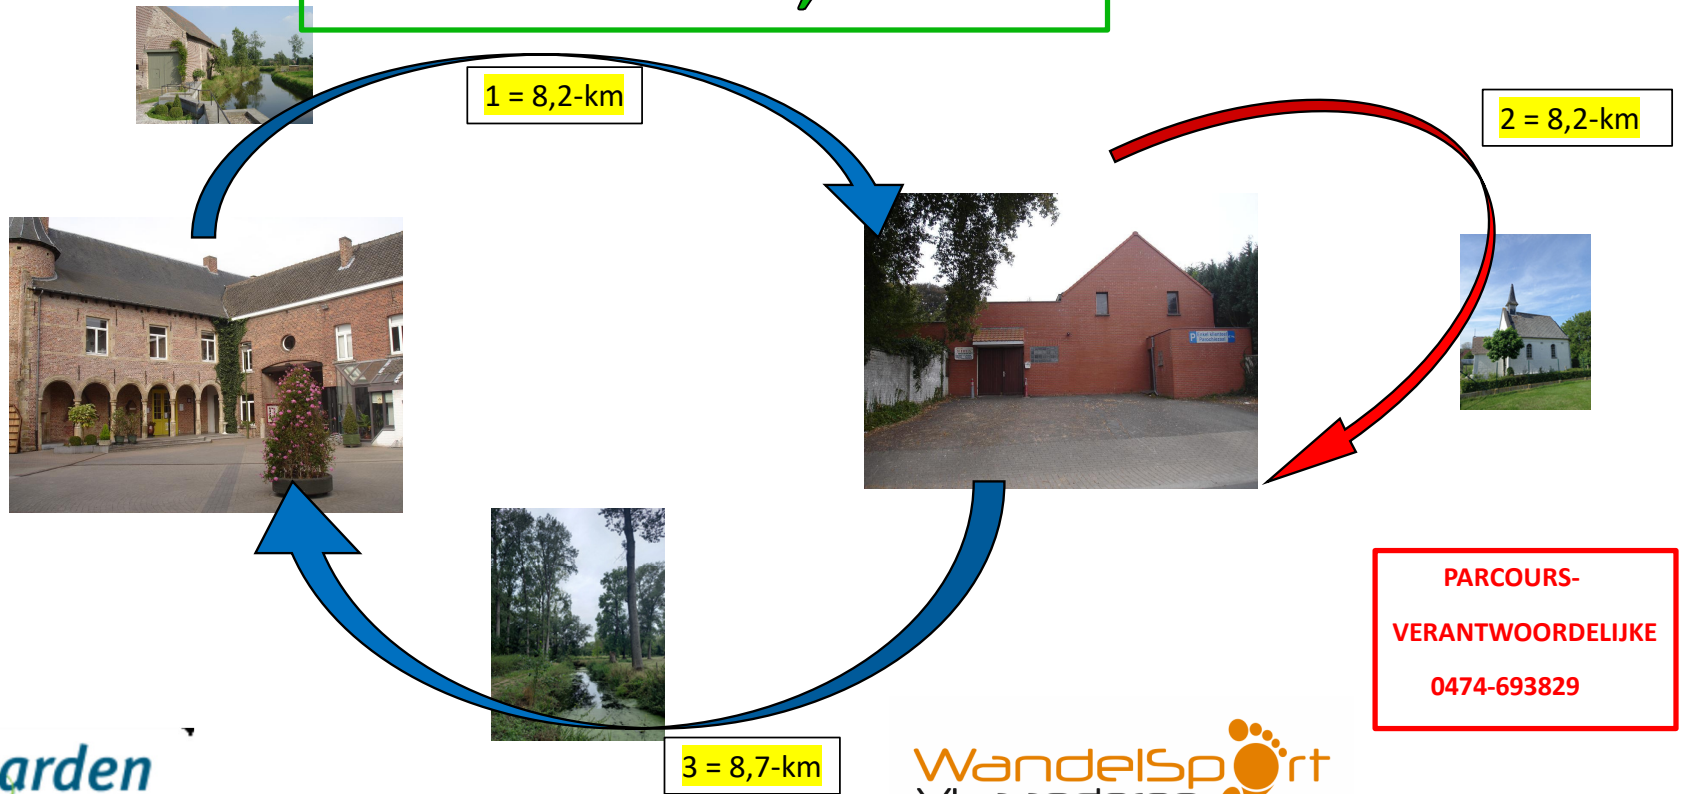

BALJUWTOCHTEN

34-km = 33,3-km

BALJUWTOCHTEN

28-km = 28,8-km

BALJUWTOCHTEN

25-km = 25,1-km

GalMaarden
markant

Wandelsport
Vlaanderen vzw

BALJUWTOCHTEN

21-km = 21,8-km

GalMaarden
markant

Wandelsport
Vlaanderen vzw

BALJUWTOCHTEN

16-km = 16,9-km

PARCOURS-
VERANTWOORDELIJKE
0474-693829

BALJUWTOCHTEN

12-km = 13,6-km

PARCOURS-
VERANTWOORDELIJKE
0474-693829

BALJUWTOCHTEN

9-km = 9,8-km

PARCOURS-
VERANTWOORDELIJKE
0474-693829

BALJUWTOCHTEN

6-km = 6,4-km

1 = 6,4-km

6-km   = 5,5-km

1 = 5,4-km

PARCOURS-
VERANTWOORDELIJKE
0474-693829